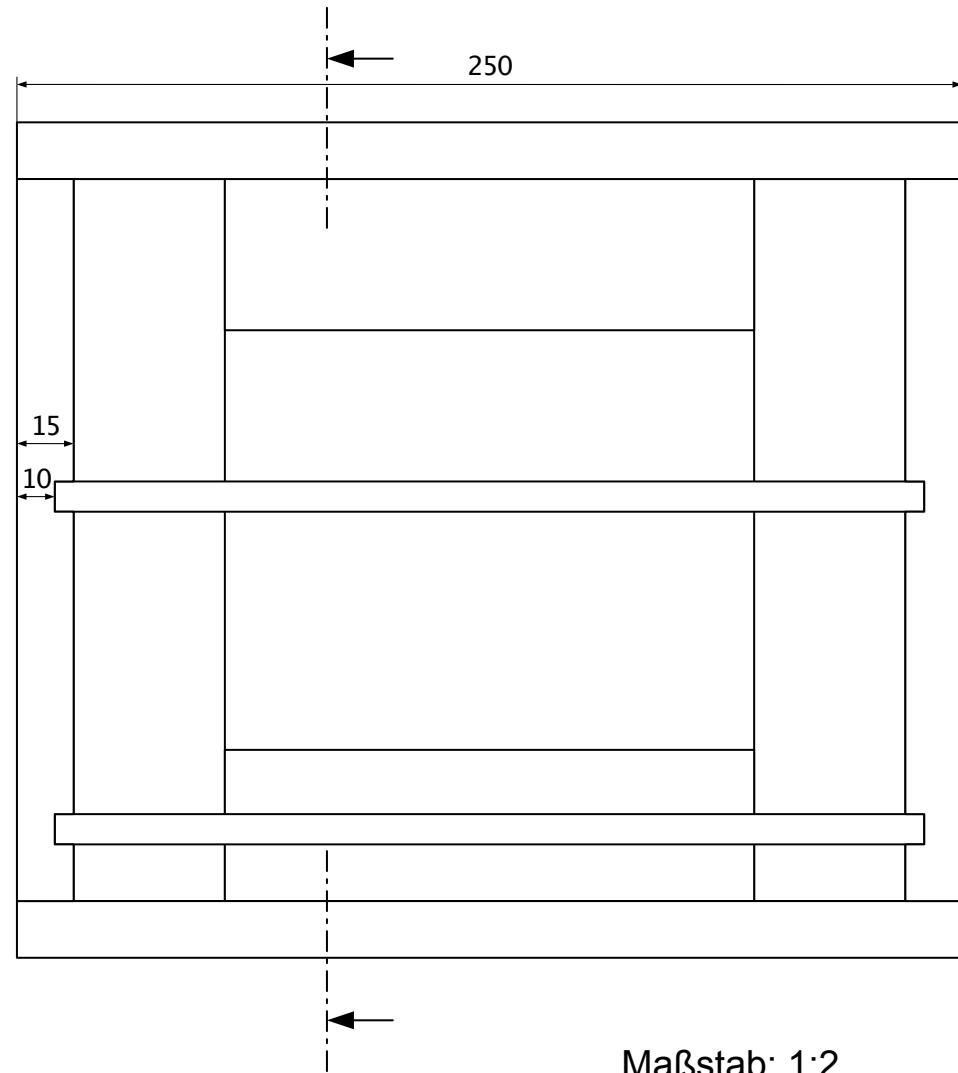

# Eierkasten für 16 Eier

Zeichnungen nicht vollständig bemaßt

Quelle: [blog.massimo-fritz.de](http://blog.massimo-fritz.de)

# Schnitt

Maßstab: 1:2

## Eierkasten Korpus

Quelle: [blog.massimo-fritz.de](http://blog.massimo-fritz.de)

Maßstab: 1:2